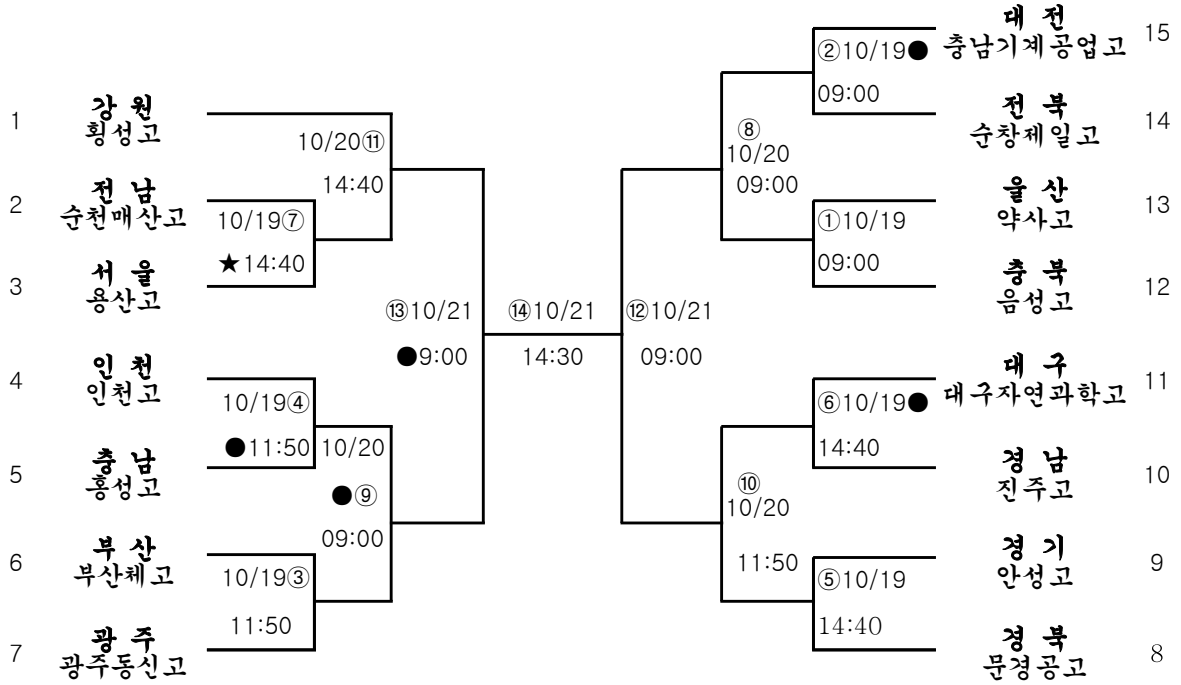

제96회 전국체육대회 단체전 대진표

■ 남자 고등부 ■

7번코트 ●12번코트 ★8번코트