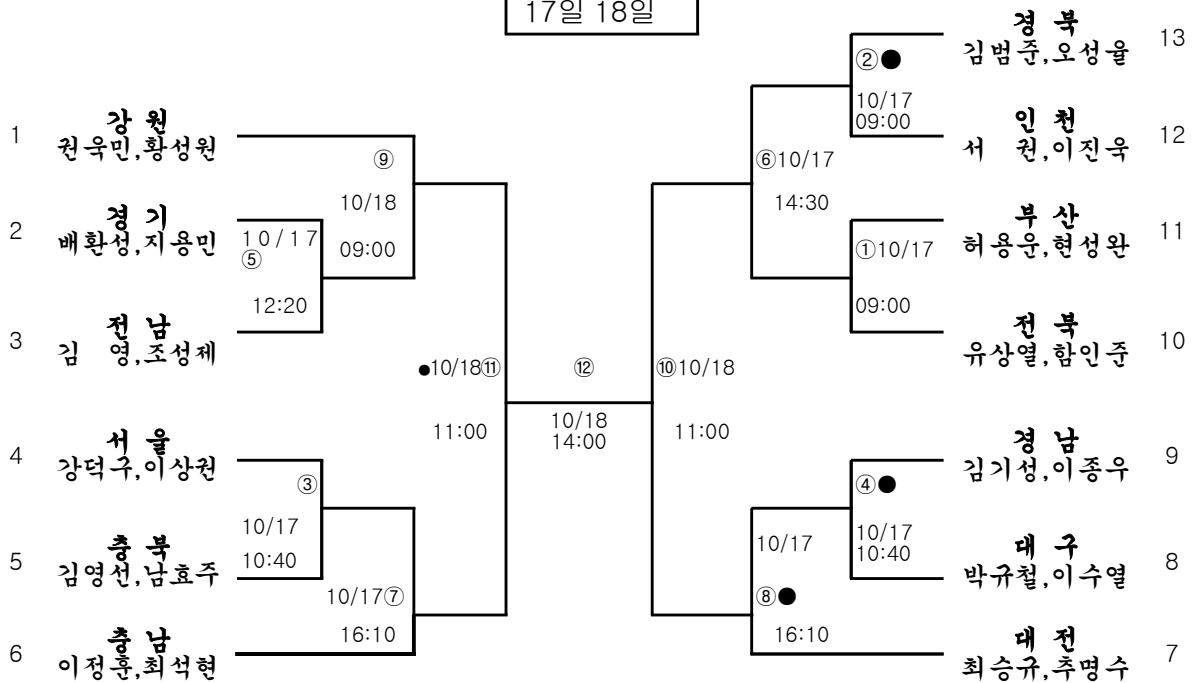

## 제96회 전국체육대회 정구경기 일정표

○ 단체전 여고 : KIST코트에서 진행 (A,B코트)/ 4강, 결승은 주문진 코트 진행

종목	일자	종별 시간	7	12	9	4	10	6	8	11	A	B
			남고A (15)	남고B (15)	남대 (11)	남일A (13)	남일B (13)	여일 (12)	예비	예비	여고A (13)	여고B (13)
단	19	09:00-11:50	12-13	14-15	9-10	10-11	12-13	10-11			10-11	12-13
	일	11:50-14:40	6-7	4-5	3-4	4-5		4-5			4-5	
	(월)	14:40-18:00	8-9	10-11	7-8	8-9	2-3	8-9	남고 2-3		8-9	2-3
체	20	09:00-11:50	12/13 - 14/15	4/5 - 6/7	3/4-5	10/11 - 12/13	4/5 - 6	2-3		남대 9/10 -11	10/11 - 12/13	4/5-6
	일	11:50-14:40	8/9 - 10/11		6-7/8	7-8/9		10/11 - 12	여일 4/5-6		7-8/9	
	(화)	14:40-18:00	1-2/3		1-2	1-2/3		1-2/3		여일 7-8/9	1-2/3	
전	21	09:00-11:50 (10:40)	남 고 준 결 (8~15)	남 대 준 결 (1~7)	남 대 준 결 (6~11)	남 일 준 결 (7~13)		여 준 결 (7~12)	여 고 준 결 (7~13)	여 고 준 결 (1~6)		
	일	10:40-12:20			남 대 준 결 (1~6)	남 일 준 결 (1~6)		여 준 결 (1~6)				
	(수)	14:30-18:00	남 고 준 결		남 대 준 결	남 일 준 결		여 준 결	여 고 준 결			

# 제96회 전국체육대회 개인복식 대진표

## ■ 남자 대학부 ■

9번코트 ● 11번코트

17일 18일

## ■ 남자 일반부 ■

4번코트 ● 10번코트

17일 18일