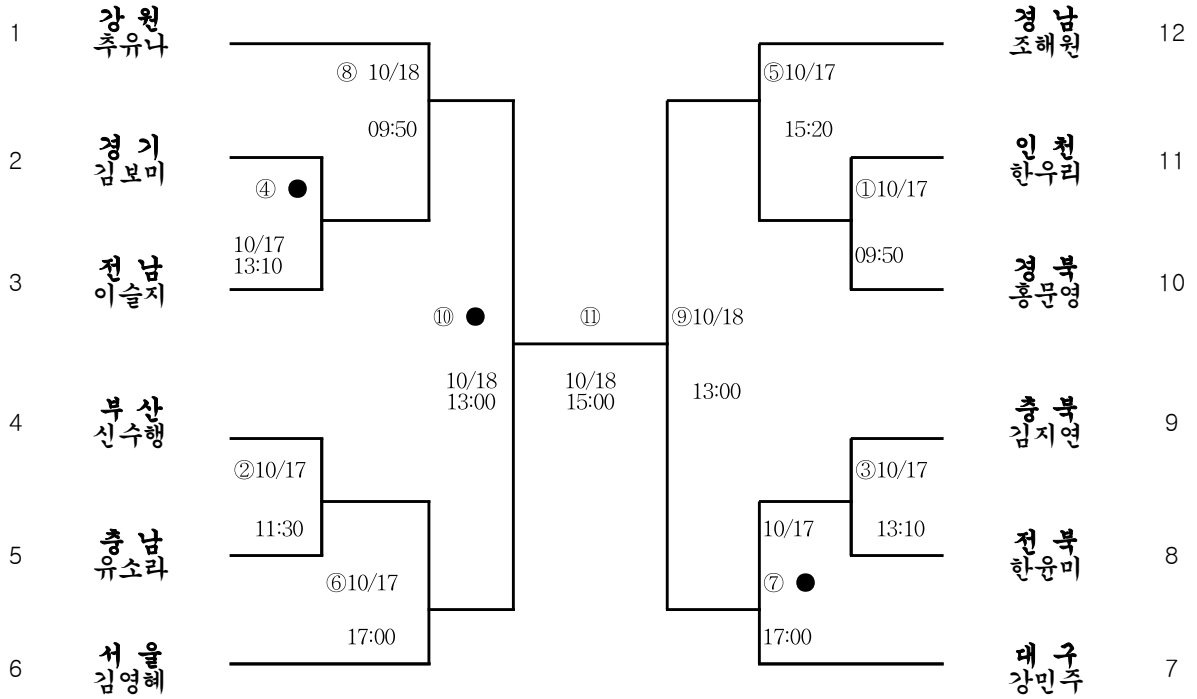

제96회 전국체육대회 개인단식 대진표

■ 여자 일반부 ■

6번코트 ● 8번코트

17일 18일