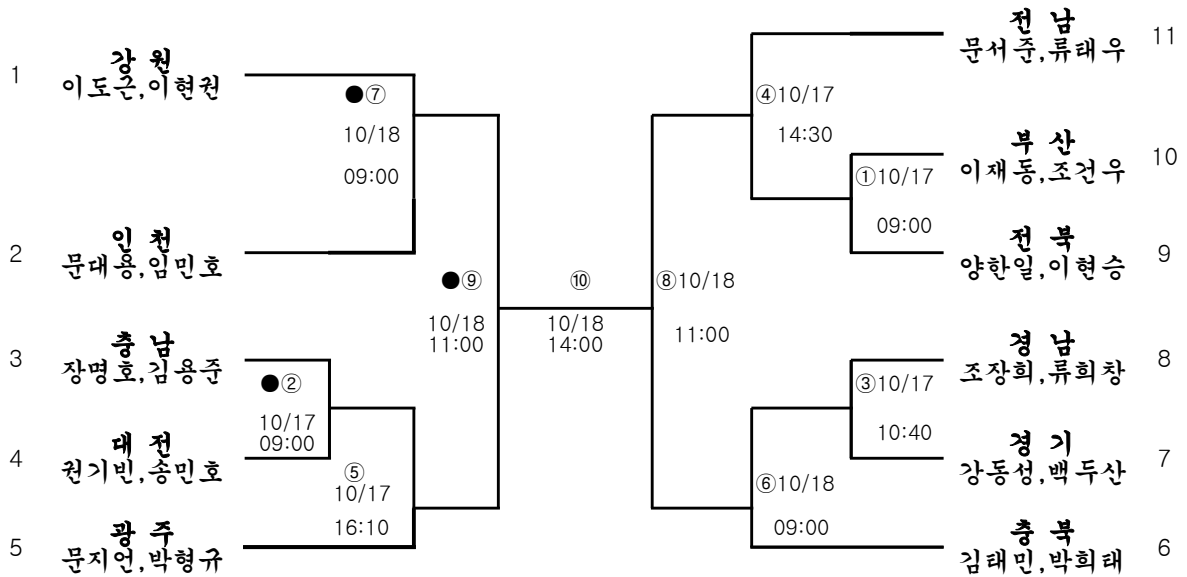

제96회 전국체육대회 개인복식 대진표

■ 남자 대학부 ■

9번코트 ● 11번코트

17일 18일