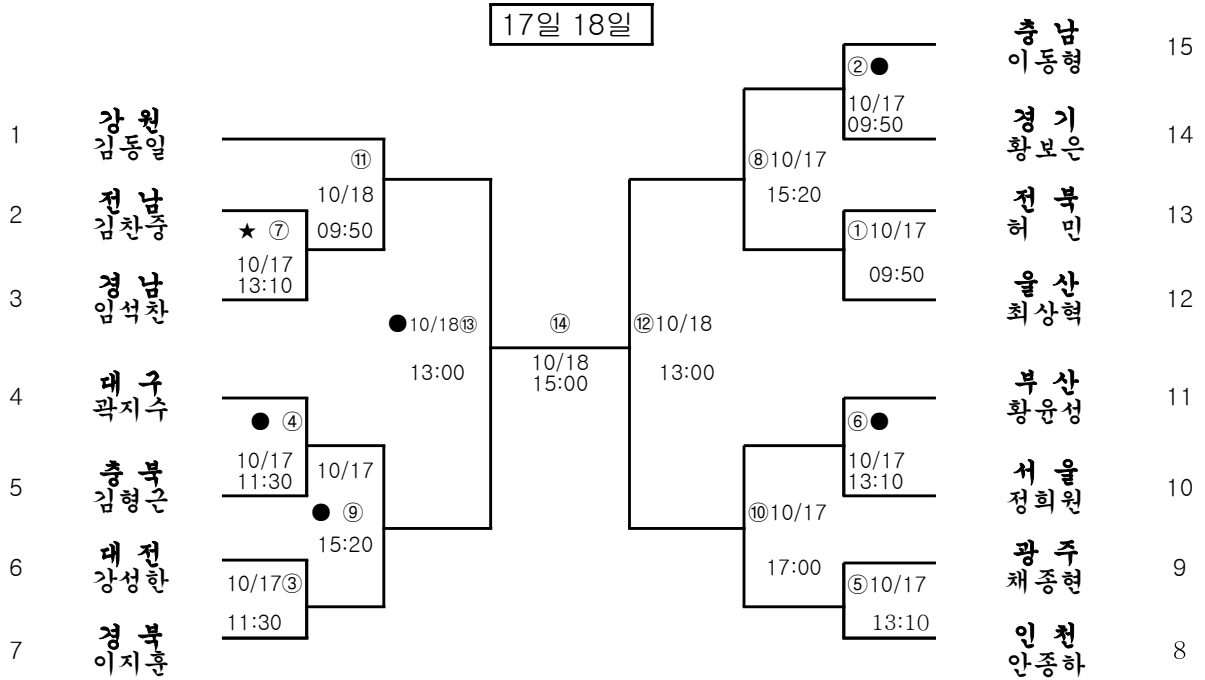

제96회 전국체육대회 개인단식 대진표

■ 남자 고등부 ■

7번코트 ●12번코트 ★9번코트