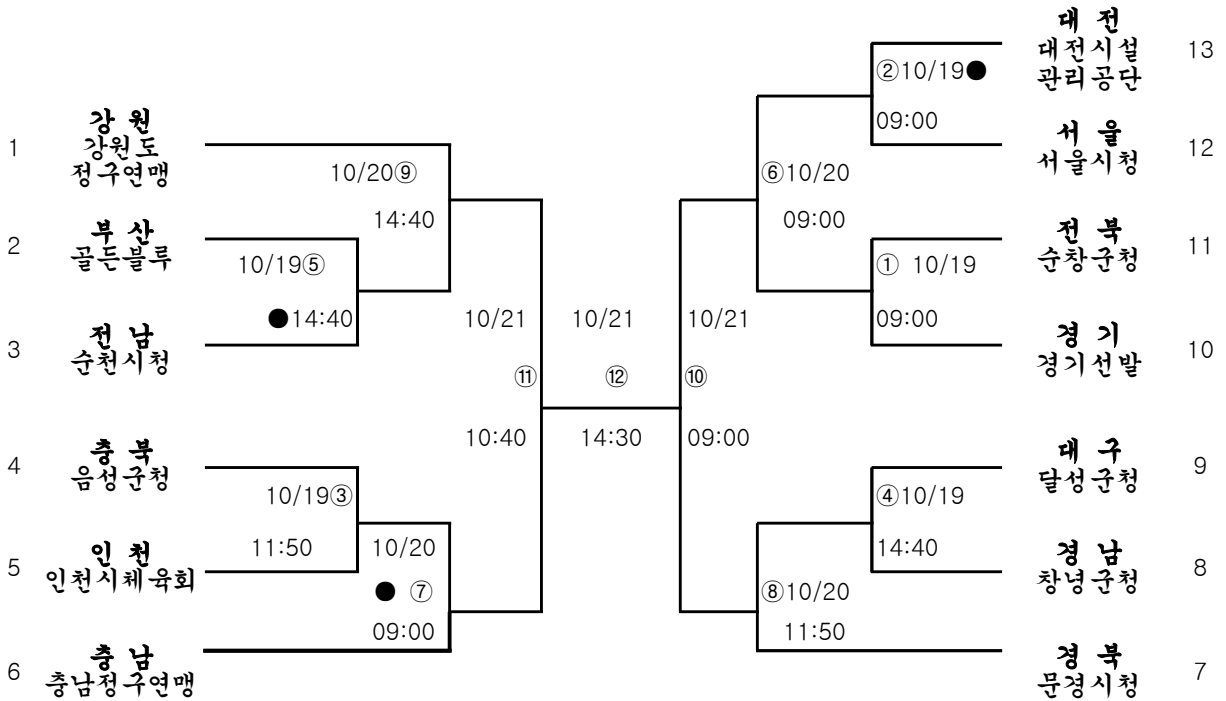

■ 남자 일반부 ■

4번코트 ●10번코트