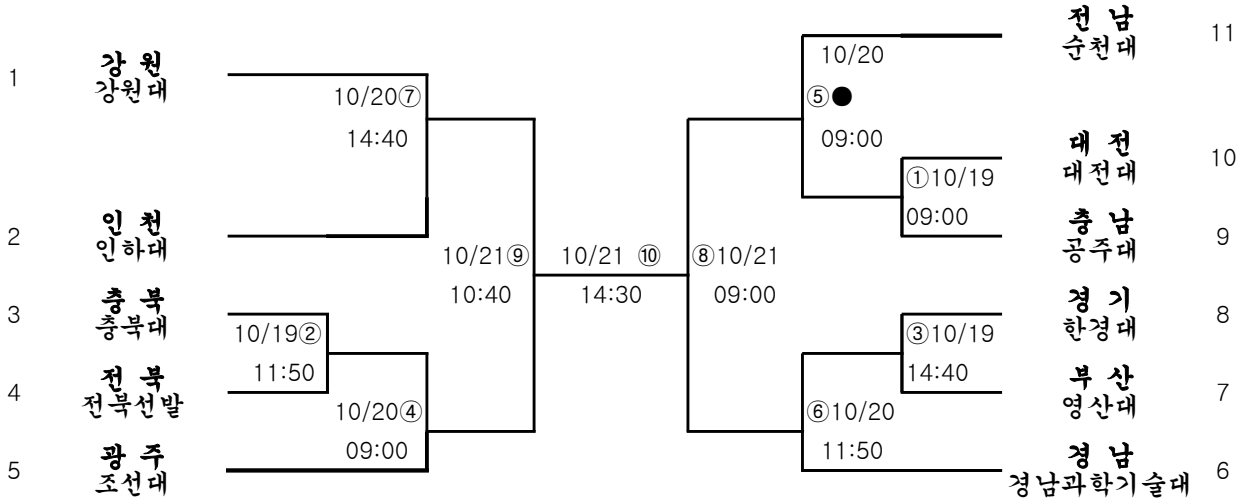

제96회 전국체육대회 단체전 대진표

■ 남자 대학부 ■

9번코트 ●11번코트