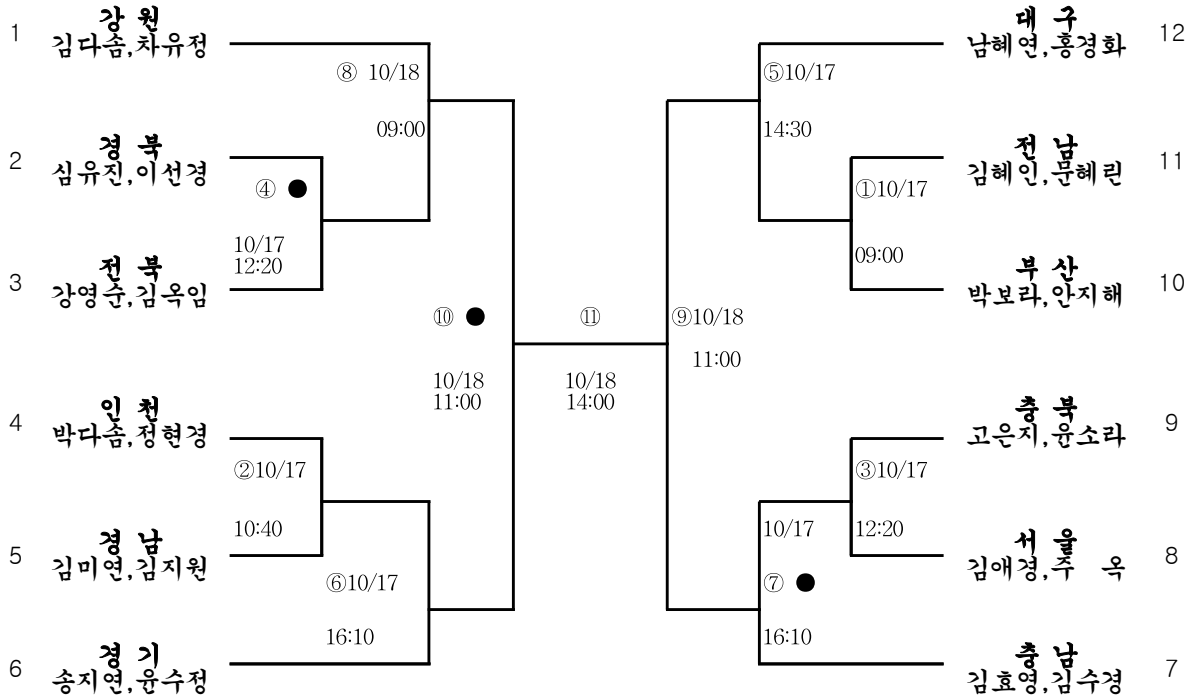

제96회 전국체육대회 개인복식 대진표

■ 여자 일반부 ■

6번코트 ● 8번코트

17일 18일