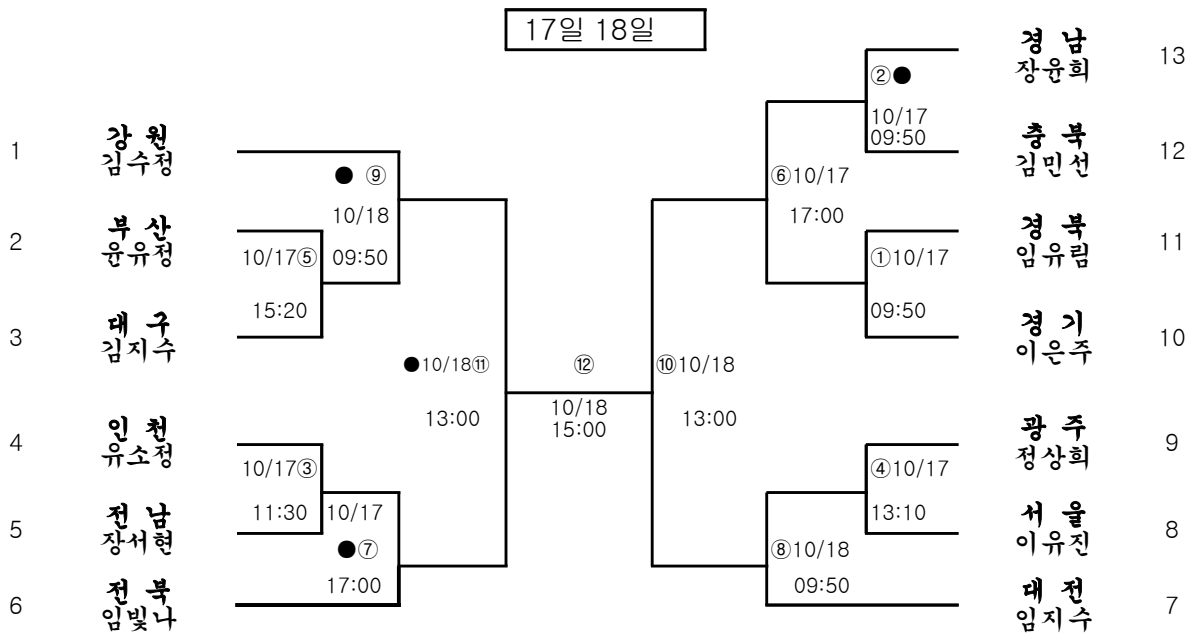

■ 여자 고등부 ■

A번코트 ●B번코트