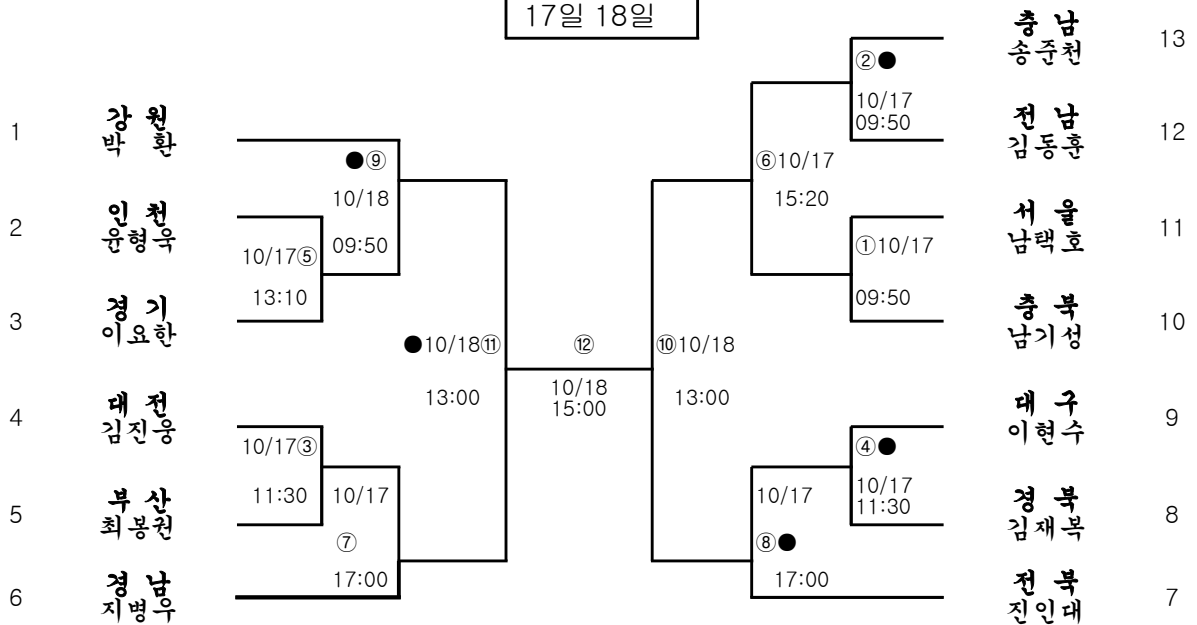

■ 남자 일반부 ■

4번코트 ●10번코트

17일 18일