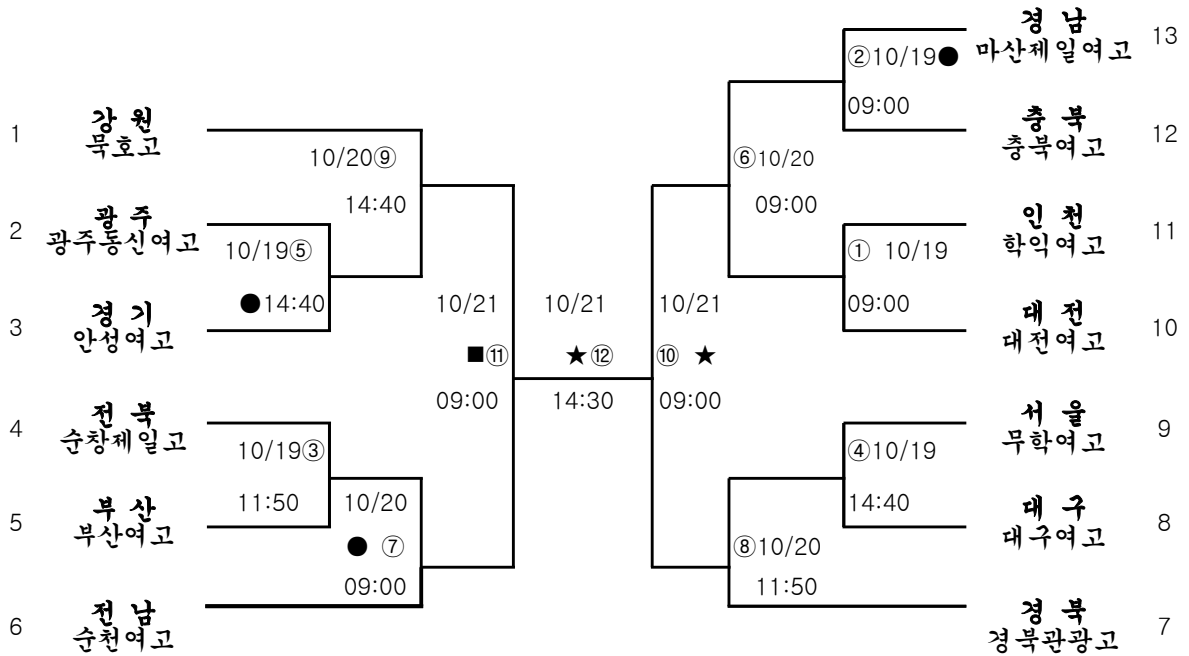

■ 여자 고등부 ■

A번코트 ●B번코트
★8번코트 ■11번코트